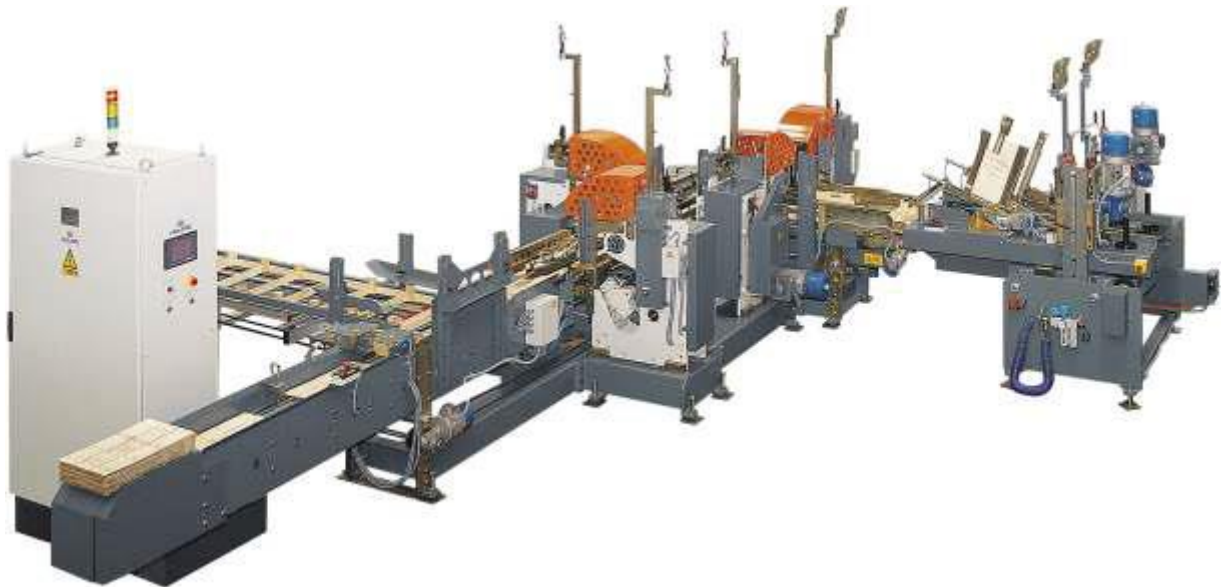

NOURIS

ООО М.НУРИС И СЫНОВЬЯ

14-ый км старой национальной дороги Салоники - Верия
п.я.4, п.ин. 57008, Иония, Салоники, Греция
Тел. 0030 2310 722 506 , Факс: 0030 2310 722 086
E-mail: info@nouris.gr , <http://www.nouris.gr>