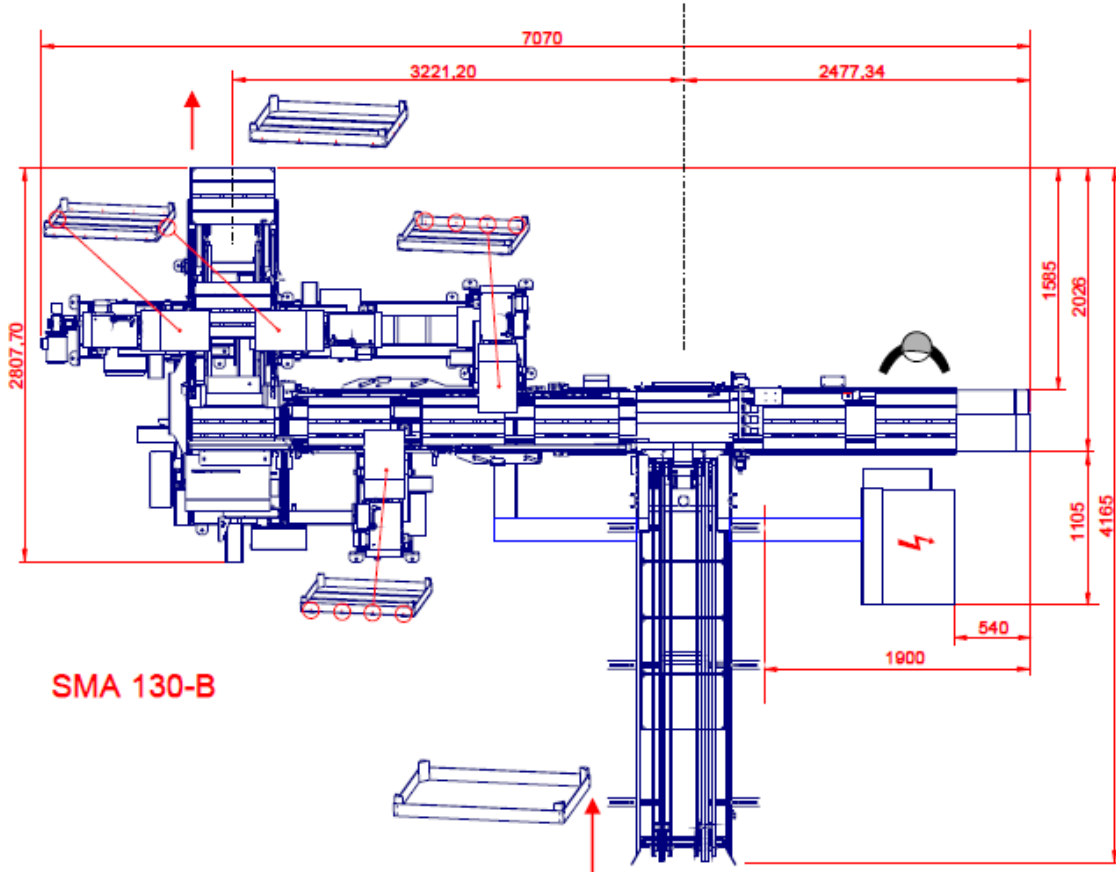

АВТОМАТИЧЕСКОЕ СШИВАЮЩЕЕ ОБОРУДОВАНИЕ ДЛЯ СШИВАНИЯ ДНИЩА И ТОРЦЕВЫХ СТЕНОК С КОРЗИНОЙ ДОЩЕЧЕК ОТ ЯЩИКОВ

SMA 130 и 131

NOURIS

SMA 130

ОБЩЕЕ ОПИСАНИЕ:

- Четыре сшивающих устройства одиночной головки. Каждый управляется цифровым сервоприводом с высокотехнологичным двигателем. Перцитон саморегулируемый.
- Четыре сшивающие цепи 1 с крючками высокой прочности. Управляются двумя цифровыми серводвигателями.
- Все функции машины управляются PLC. Все движения регулируются при помощи сенсорного экрана. Регулировка длины и ширины ящика осуществляется с помощью электромотора. Запоминание настроек до 10 различных ящиков.

ТЕХНИЧЕСКИЕ ХАРАКТЕРИСТИКИ:

Установленная мощность:	12 kW
Источник питания:	3X400V+/- 10% - 50Hz
Расход сжатого воздуха (макс):	360 Nlit/min
Давление сжатого воздуха (мин):	6 bar
Диаметр проволоки:	1,2 mm
Производство (макс):	До 2.600 ящиков в час (в зависимости от количества швов, расстояния швов, высоты ящика и прочности материалов корзины)
Расстояние швов:	80-175 mm
Количество швов:	Боковые 2 до 5 швов - Стенки от 1 до 3 швов.
Размеры ящика: (Внешние стороны в мм):	Длина: 285 – 595 mm
	Ширина: 185 – 395 mm
	Высота: 60 – 260 mm
Вес:	около 4.500 кг

SMA 130-A

SMA 130-B

SMA 131

ОБЩИЕ ХАРАКТЕРИСТИКИ:

1. Две сшивающие головки.
2. Две цепи перемещения корзин 1" управляемые цифровым сервоприводом.
3. Два автоматических устройства подачи торцевых стенок.
4. Настройки памяти - программирование для 10 различных корзин.
5. Быстрая установка - изменение размеров.

ТЕХНИЧЕСКИЕ ХАРАКТЕРИСТИКИ:

Установленная мощность:	5 kW
Источник питания:	3X400V+/- 10% - 50Hz
Расход сжатого воздуха (макс):	80 Nlt/min
Давление сжатого воздуха (мин):	6 бар (min)
Диаметр проволоки:	1,2 mm
Параметры сортировки вилки сшивания:	ширина - 7 mm, длина стопы 22 mm
Производство:	До 2.600 ящиков в час
Размеры ящика:	Длина: 285 – 595 mm Ширина: 185 – 395 mm Высота: 60 - 260 mm
Вес машины:	1.200 кг