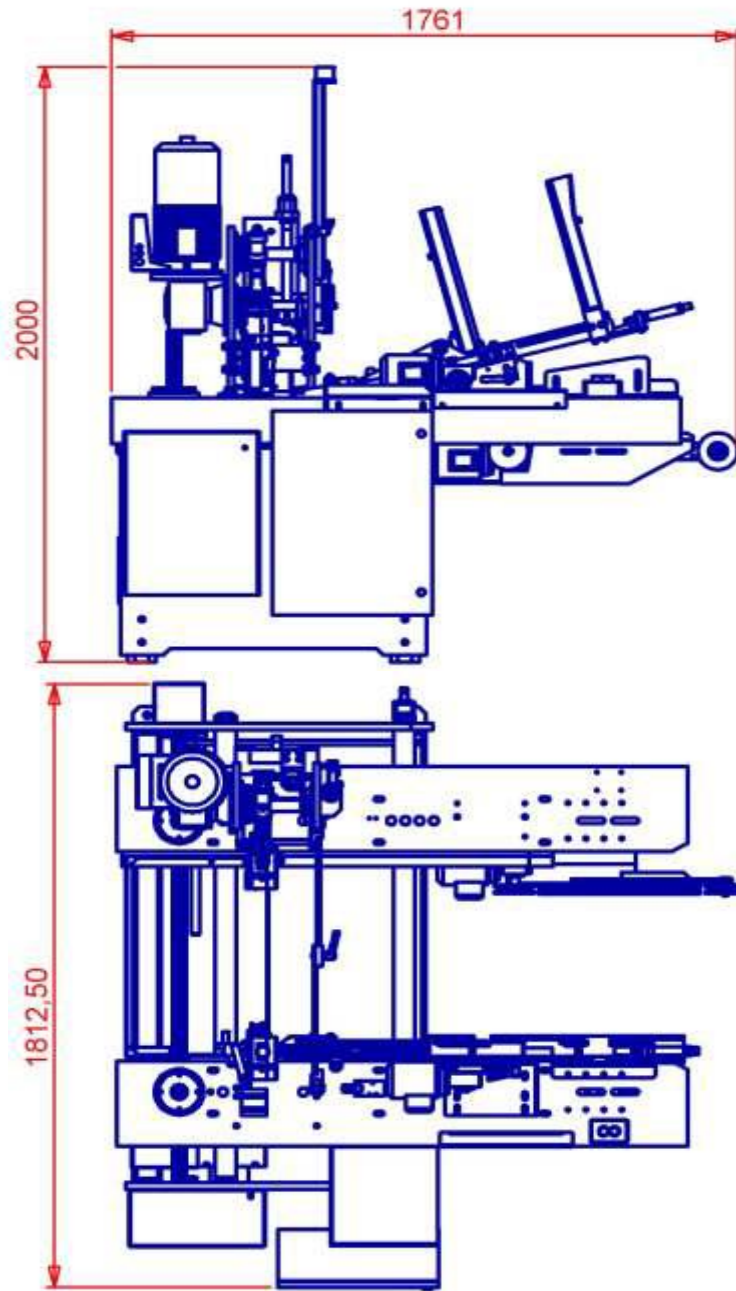

SMA 131

NOURIS