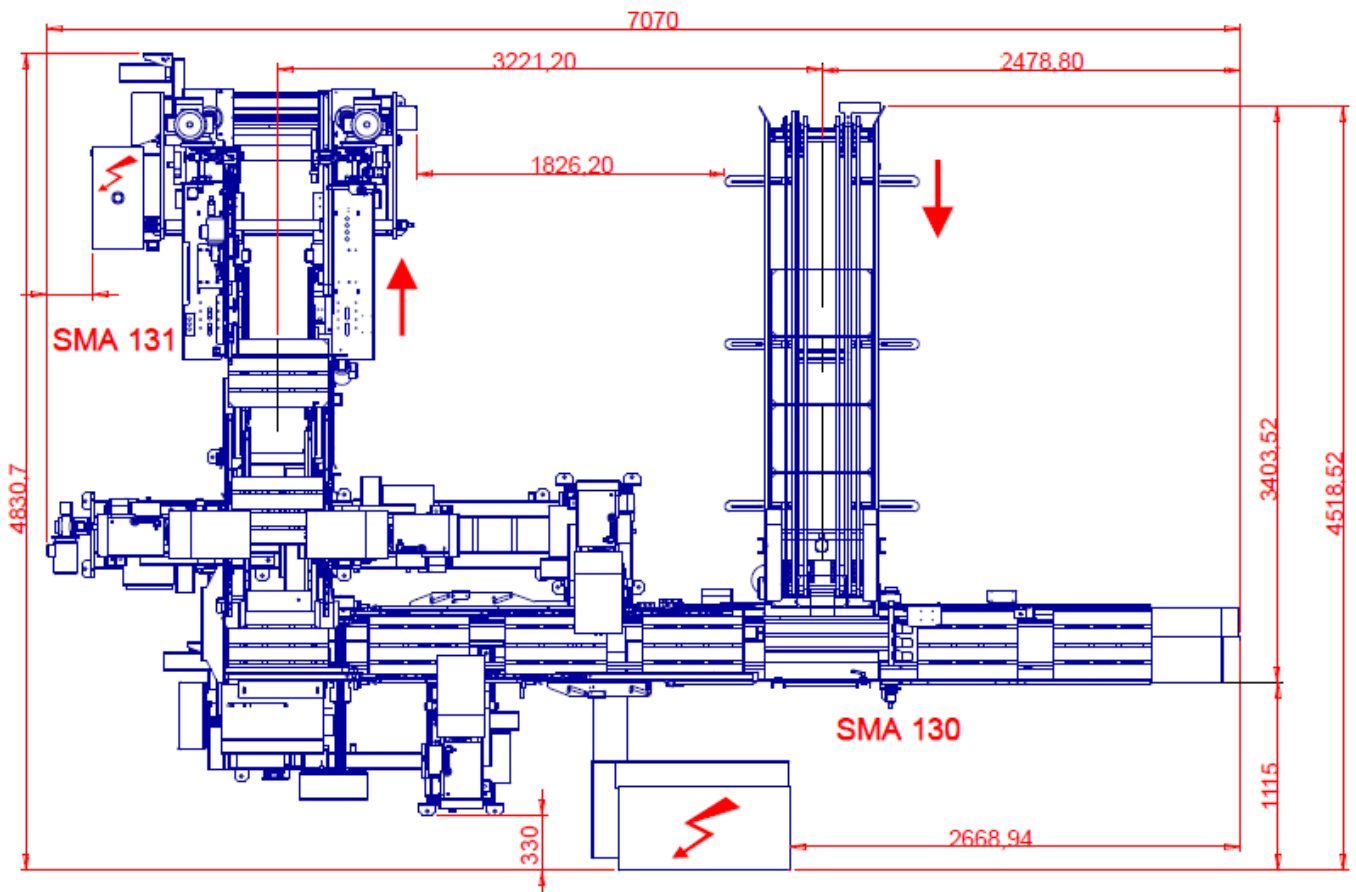

NOURIS

ООО М.НУРИС И СЫНОВЬЯ

14-ый км старой национальной дороги Салоники - Верия
п.я.4, п.ин. 57008, Иония, Салоники, Греция
Тел. 0030 2310 722 506 , Факс: 0030 2310 722 086
E-mail: info@nouris.gr , <http://www.nouris.gr>