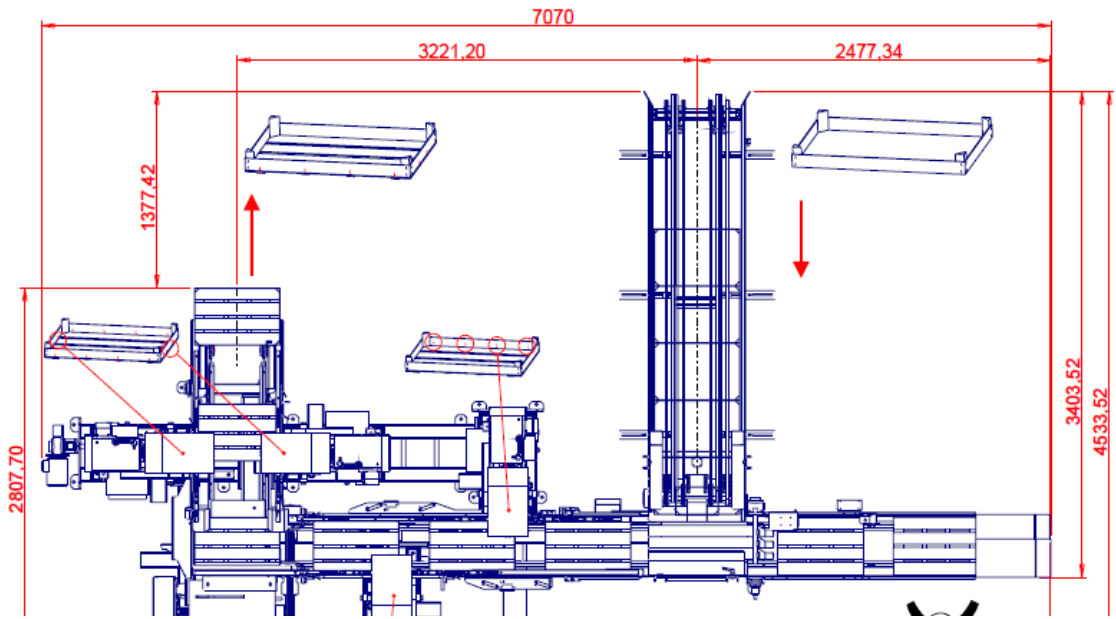

АВТОМАТИЧЕСКОЕ СШИВАЮЩЕЕ ОБОРУДОВАНИЕ ДЛЯ СШИВАНИЯ ДНИЩА И ТОРЦЕВЫХ СТЕНОК С КОРЗИНОЙ ДОЩЕЧЕК ОТ ЯЩИКОВ

SMA 130 и 131

NOURIS

SMA 130

ОБЩЕЕ ОПИСАНИЕ:

- Четыре сшивающих устройства одиночной головки. Каждый управляется цифровым сервоприводом с высокотехнологичным двигателем. Перцитон саморегулируемый.
- Четыре сшивающие цепи 1 с крючками высокой прочности. Управляются двумя цифровыми серводвигателями.
- Все функции машины управляются PLC. Все движения регулируются при помощи сенсорного экрана. Регулировка длины и ширины ящика осуществляется с помощью электромотора. Запоминание настроек до 10 различных ящиков.

ТЕХНИЧЕСКИЕ ХАРАКТЕРИСТИКИ:

Установленная мощность:	12 kW
Источник питания:	3X400V+/- 10% - 50Hz
Расход сжатого воздуха (макс):	360 Nlit/min
Давление сжатого воздуха (мин):	6 bar
Диаметр проволоки:	1,2 mm
Производство (макс):	До 2.600 ящиков в час (в зависимости от количества швов, расстояния швов, высоты ящика и прочности материалов корзины)
Расстояние швов:	80-175 mm
Количество швов:	Боковые 2 до 5 швов - Стенки от 1 до 3 швов.
Размеры ящика: (Внешние стороны в мм):	Длина: 285 – 595 mm
	Ширина: 185 – 395 mm
	Высота: 60 – 260 mm
Вес:	около 4.500 кг

SMA 130-A

SMA 130-B

SMA 131

ОБЩИЕ ХАРАКТЕРИСТИКИ:

1. Две сшивающие головки.
2. Две цепи перемещения корзин 1" управляемые цифровым сервоприводом.
3. Два автоматических устройства подачи торцевых стенок.
4. Настройки памяти - программирование для 10 различных корзин.
5. Быстрая установка - изменение размеров.

ТЕХНИЧЕСКИЕ ХАРАКТЕРИСТИКИ:

Установленная мощность:	5 kW
Источник питания:	3X400V+/- 10% - 50Hz
Расход сжатого воздуха (макс):	80 Nlt/min
Давление сжатого воздуха (мин):	6 бар (min)
Диаметр проволоки:	1,2 mm
Параметры сортировки вилки сшивания:	ширина - 7 mm, длина стопы 22 mm
Производство:	До 2.600 ящиков в час
Размеры ящика:	Длина: 285 – 595 mm Ширина: 185 – 395 mm Высота: 60 - 260 mm
Вес машины:	1.200 кг